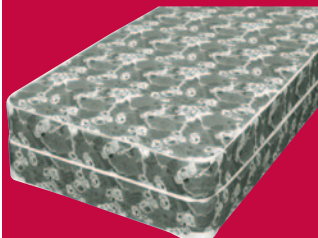

Donnez un coup de jeune à votre maison

MATELAS SPÉCIAL

Matelas simple

Commence par **$89**