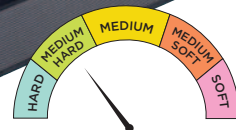

- Dessus en tissu de bambou
- Ferme
- Mousse haute densité
- 8" de hauteur

REPOS DE LA COLONNE
VERTÉBRALE - QUEEN SIZE

$429

- Ressorts ensachés tri-zone 1322
- Style de matelas : Surmatelas ultra-doux de 4 pouces avec gel
- Bordure matelassée de 1/4 po
- Ressorts de 2,0 mm dans la zone médiane (lombaire)

TOUCHER DOUX
QUEEN SIZE

$599