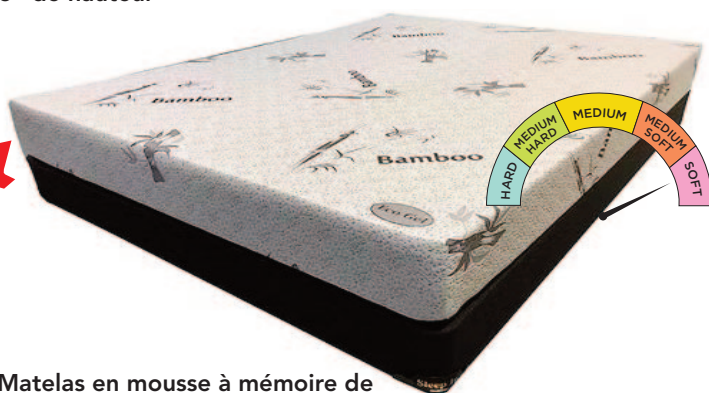

Rêvez **GRAND** Économisez **GROS**

40 % DE RÉDUCTION

- Système de ressorts intérieurs
- Double face

DESSUS LISSE - QUEEN SIZE

\$199

- Dessus en tissu de bambou
- Ferme
- 12" de hauteur

COMFORT PRO
QUEEN SIZE

\$399

- Dessus en tissu de bambou
- Ferme
- Mousse haute densité
- 8" de hauteur

REPOS DE LA COLONNE
VERTÉBRALE - QUEEN SIZE

\$429

- Ressorts ensachés tri-zone 1322
- Style de matelas : Surmatelas ultra-doux de 4 pouces avec gel
- Bordure matelassée de 1/4 po
- Ressorts de 2,0 mm dans la zone médiane (lombaire)

TOUCHER DOUX
QUEEN SIZE

\$599

- Matelas en mousse à mémoire de forme Gel 9 pouces
- Bambou extensible respirant et doux au toucher
- Un matelas en mousse de gel devient plus doux et élimine la pression

ALISHIA
QUEEN SIZE